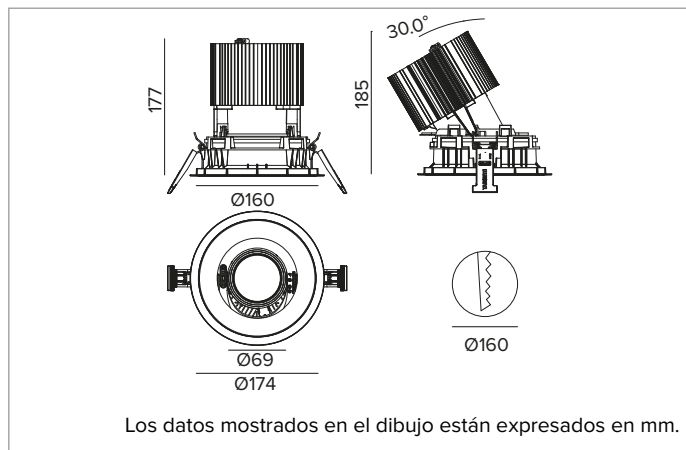

1T8605EL | CTEVO ARCHITECTURAL 160

Proyector empotrable de LED con posibilidad de orientación en versión trim

	4000K	H(m)	D(m)	Emax(lx)
	Ra90		33°	
Fixture Power	74W	1	0.60	15533
Source Flux	8118lm	2	1.20	3883
Fixture Flux	5889lm	3	1.80	1726
Efficacy	80lm/W	4	2.40	971
TS1281	Imax=1913cd/klm	Imax	15533cd	5
			3.00	621

CCT nominal: 4000K

Duración útil (L80/B10): >50000h tq +25°C

CARACTERÍSTICAS LUMINOTÉCNICAS

FL - óptica de precisión con anillo cut off negro de silicona. Versión con reflector de facetas convexas de aluminio anodizado especular y filtro holográfico difusor. UGR<19 (EN 12464-1).