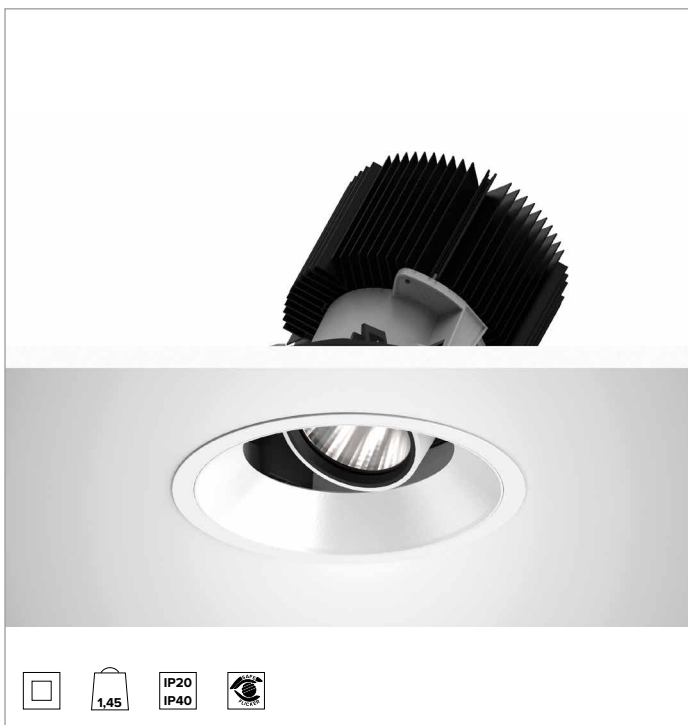

1T8605EL | CTEVO ARCHITECTURAL 160

Proyector empotrable de LED con posibilidad de orientación en versión trim

	4000K	H(m)	D(m)	Emax(lx)
	Ra90		33°	
Fixture Power	74W	1	0.60	15533
Source Flux	8118lm	2	1.20	3883
Fixture Flux	5889lm	3	1.80	1726
Efficacy	80lm/W	4	2.40	971
TS1281	Imax=1913cd/klm	Imax	15533cd	5
			3.00	621

LÁMPARA

LED Chip on Board de alta eficiencia Ra90. Ra80 bajo petición.

Clase de eficiencia energética: E

Potencia nominal: 66W

Flujo nominal: 8118lm

Índice de reproducción cromática: 90

Rf: 90

Rg: 98

CCT nominal: 4000K

Duración útil (L80/B10): >50000h tq +25°C

CARACTERÍSTICAS LUMINOTÉCNICAS

FL - óptica de precisión con anillo cut off negro de silicona. Versión con reflector de facetas convexas de aluminio anodizado especular y filtro holográfico difusor. UGR<19 (EN 12464-1).

Cuerpo y disipador de presofusión de aluminio pintado de color blanco. Cobertura de color blanco. Posibilidad de orientación del cuerpo óptico de hasta 30° en plano vertical, con bloqueo mecánico de la dirección y escala graduada, y posibilidad de orientación de 358° en plano horizontal. Versión trim con anillo integrado blanco.